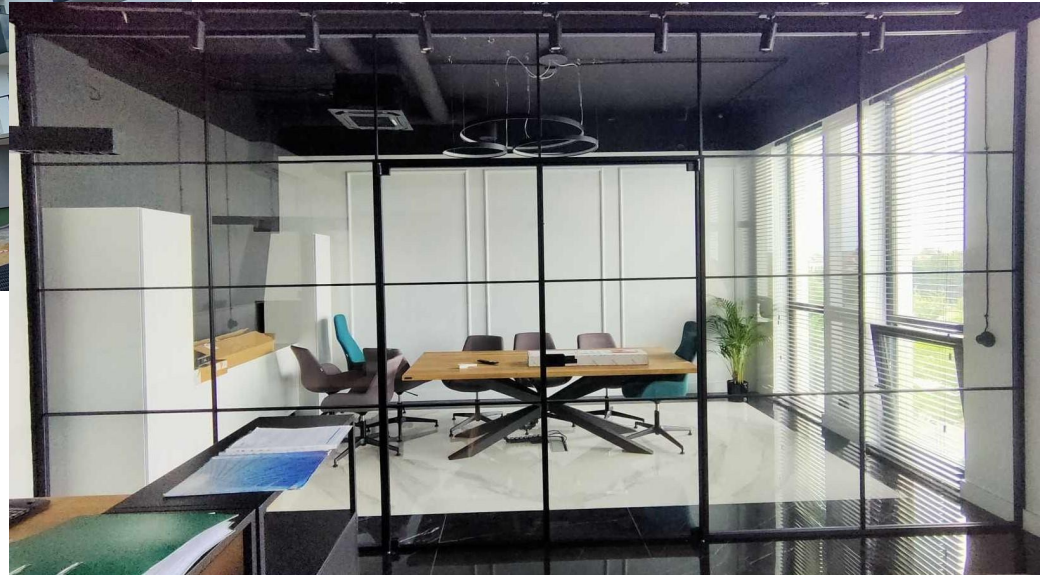

ACE
-GLASS

INSOGLAS

SZKŁO BUDOWLANE

DLA KAŻDEGO ZASTOSOWANIA

ZASTOSOWANIE CODZIENNE

- Balustrady
- Ściany, zabudowy dźwiękoszczelne
- Dachy
- Podłogi
- Szyby do okien
- Elewacje
- Ogrody zimowe

ZASTOSOWANIE NIECODZIENNE

- Przegrody ogniowe
- Komfort prywatności / szkło zmieniające przezierność
- Fotowoltaika w szkle
- Szyby grzewcze
- Ochrona w placówkach medycznych

PRACOWNIE RTG - DRZWI CAŁOSZKLANE

FALE ELEKTROMAGNETYCZNE - KLATKA FARADAYA