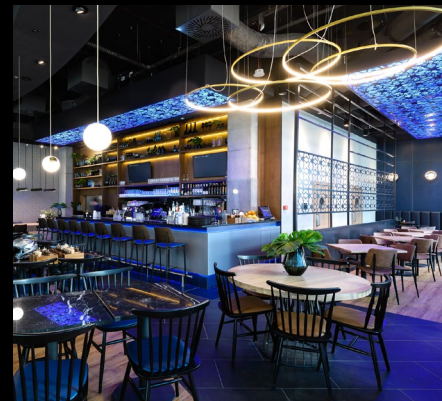

Wybrane referencje

KFC

Dostarczyliśmy oprawy oświetleniowe do ponad 760 restauracji (2015-2024)
Kraje: Polska, Węgry, Czechy, Niemcy, Chorwacja, Serbia, Francja, Kuwejt,
Szwecja, Słowacja, Gujana

Pizza Hut