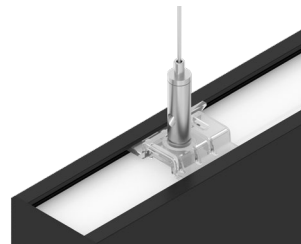

Użytkowanie

Łatwy montaż, łatwy serwis - "długa żywotność" produktu - zamki magnetyczne w uchwytach.

Zapięcie mechaniczne pozwalające na bez narzędziowe łączenie modułów systemu.

Mikropozycjoner – za jego pomocą możemy dowolnie regulować wysokość zawieszenia oprawy z dokładnością do 1 mm. Możliwość zmiany położenia mikropozycjonera.

Produkcja oparta na modularności produktów.